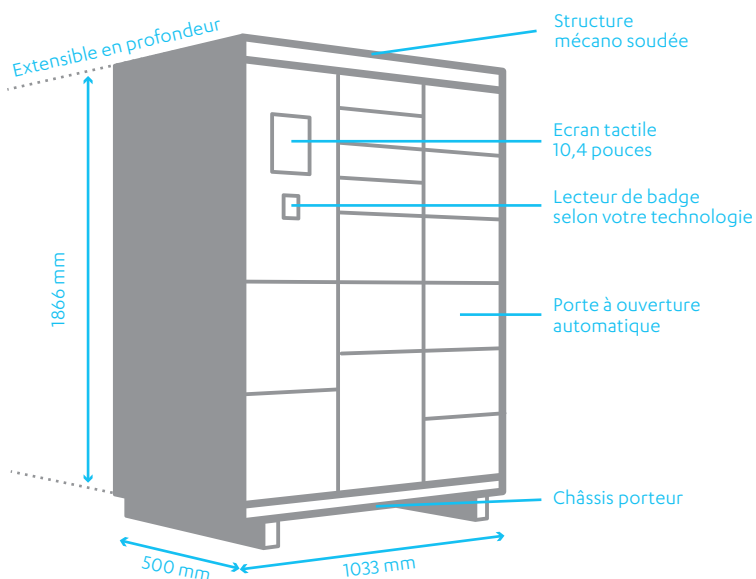

- › Disponible en OEM (compatible tout logiciel)
- › Compatible avec toute la gamme BOX
- › Toit anti-dépose
- › Disponible en version maître ou additionnel
- › Ouverture automatique des portes via une serrure électrique
- › Déverrouillage manuel des portes en mode dégradé
- › Finition peinture époxy permettant une meilleure résistance au choc

OPTIONS

- › Supports extractibles
- › Portes avec plexiglass
- › Portes en inox brossé
- › Connectique USB / RJ45
- › Personnalisation de l'armoire par adhésivage

COULEURS RAL DISPONIBLES