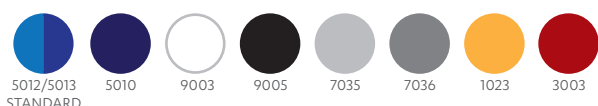

3 colonnes / module (Largeur colonne : 257 mm)	5 colonnes / module (Largeur colonne : 122 mm)
12 portes / colonne	Hauteur porte : 112 mm	36 portes	60 portes
9 portes / colonne	Hauteur porte : 156 mm	27 portes	45 portes
6 portes / colonne	Hauteur porte : 244 mm	18 portes	30 portes
4 portes / colonne	Hauteur porte : 377 mm	12 portes	20 portes
3 portes / colonne	Hauteur porte : 509 mm	9 portes	15 portes
2 portes / colonne	Hauteur porte : 774 mm	6 portes	10 portes
1 porte / colonne	Hauteur porte : 1 569 mm	3 portes	5 portes
Poids de la machine	de 150 kg à 230 kg		
Charge utile acceptée	20 kg par emplacement (400 kg max par distributeur)		
Alimentation	230 V 16 A		

ELECTROCLASS
12 avenue Gutenberg,
PA Gustave Eiffel
77600 Bussy-Saint-Georges

t. 01 80 66 99 90
f. 01 64 76 63 72
info@electroclass.com
www.electroclass.com

Hotline Mécanique
Hotline Informatique