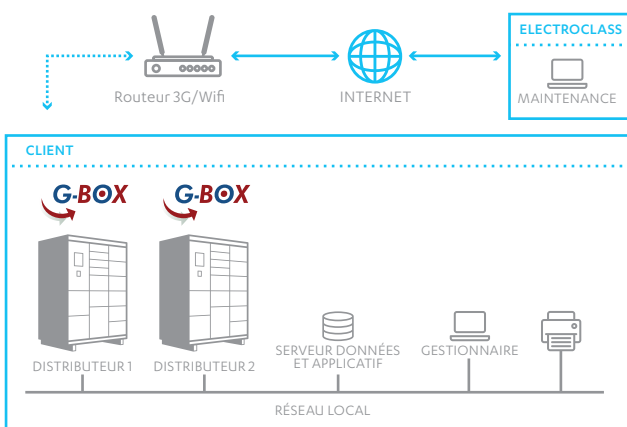

DP WORLD

Gestion d'EPI et de pièces détachées au sein de plusieurs terminaux portuaires aux Emirats Arabes Unis

Objectif : gestion optimisée des stocks de consommables

Hololens - Microsoft

Sécurisation et mise à jour automatique des données Hololens

Objectif : gestion en temps réel du parc Hololens

SCHÉMA DES FONCTIONNALITÉS

ARCHITECTURE RÉSEAU PROPRIÉTÉ CLIENT

SÉCURISATION

Le logiciel G-Box s'adapte aux normes européennes en vigueur et permet une distribution contrôlée et sécurisée des articles tout en réduisant le risque d'accidents civils.