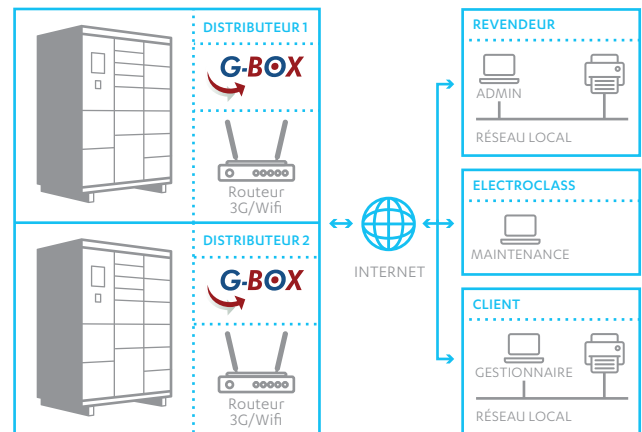

ARCHITECTURE RÉSEAU PROPRIÉTÉ REVENDEUR

ELECTROCLASS
12 avenue Gutenberg,
PA Gustave Eiffel
77600 Bussy-Saint-Georges

t. 01 80 66 99 90
f. 01 64 76 63 72
info@electroclass.com
www.electroclass.com

Hotline Mécanique
Hotline Informatique