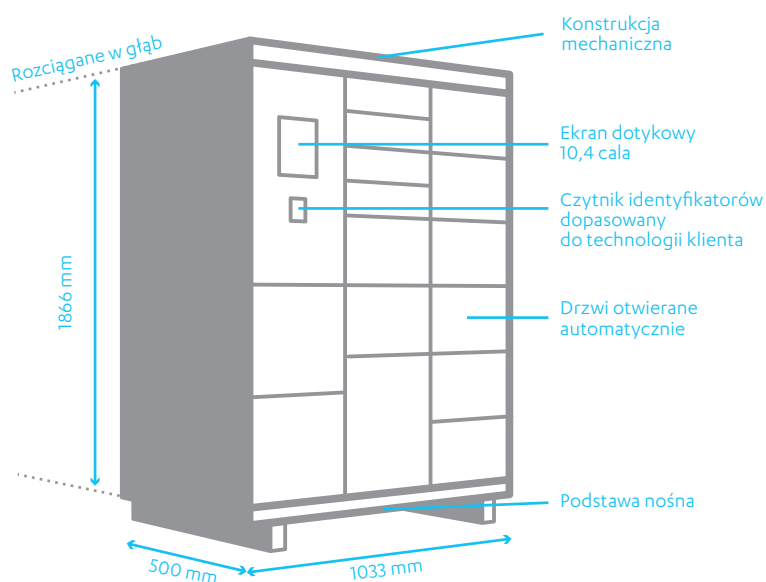

- › Dostępny w wersji OEM (kompatybilny z każdym oprogramowaniem)
- › Kompatybilny z całą gamą BOX
- › Dach anti-skład
- › Dostępny w wersji głównej lub dodatkowej
- › Automatyczne otwieranie drzwi za pomocą zamka elektrycznego
- › Wykończenie farbą epoksydową, która zapewnia lepszą wytrzymałość na uderzenia

OPCJE

- › Wsporniki wyciągane
- › Drzwi z okienkami z pleksiglasu
- › Szczotkowane drzwi ze stali nierdzewnej
- › Gniazdo USB / RJ45
- › Personalizacja szafy za pomocą przylepnej powłoki

DOSTĘPNE KOLORY RAL