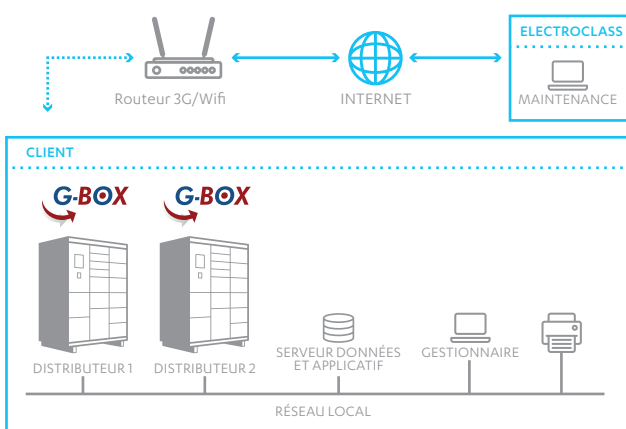

Interface de gestion
possible avec votre
ERP

Développements
spécifiques selon
vos besoins

Fournisseur d'EPI

Développement spécifique de
l'affichage d'une fiche produit
lors du prélèvement

Objectif : respect des normes
européennes en vigueur

DP WORLD

Gestion d'EPI et de pièces dé-
tachées au sein de plusieurs
terminaux portuaires aux Emirats
Arabes Unis

Objectif : gestion optimisée des
stocks de consommables

Hololens - Microsoft

Sécurisation et mise à jour
automatique des données
Hololens

Objectif : gestion en temps
réel du parc Hololens

SCHÉMA DES FONCTIONNALITÉS

ARCHITECTURE RÉSEAU PROPRIÉTÉ CLIENT

SÉCURISATION

Le logiciel G-Box s'adapte aux normes européennes en vigueur et permet une distribution contrôlée et sécurisée des articles tout en réduisant le risque d'accidents civils.