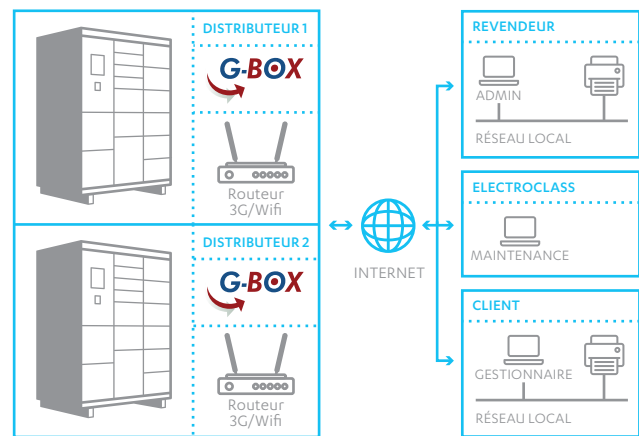

ARCHITECTURE RÉSEAU PROPRIÉTÉ REVENDEUR

ELECTROCLASS
12 avenue Gutenberg,
PA Gustave Eiffel
77600 Bussy-Saint-Georges

t. 01 80 66 99 90
f. 01 64 76 63 72
info@electroclass.com
www.electroclass.com

Hotline Mécanique
Hotline Informatique