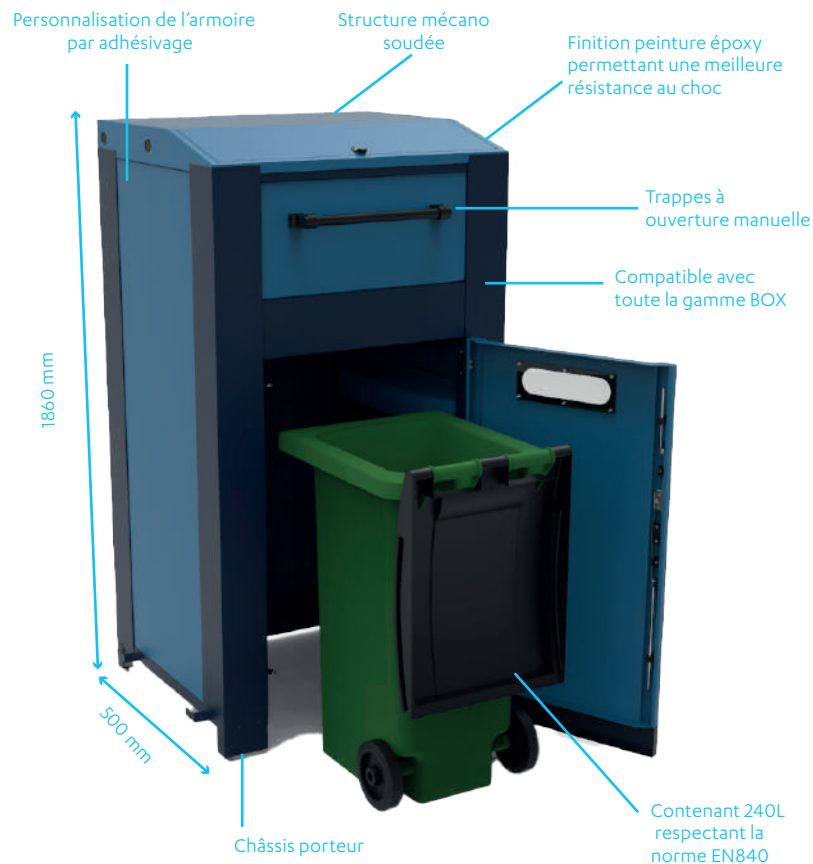

L'industrie du textile a un poids écologique très important : avec 1,7 million de tonnes de CO2 émises annuellement, ce qui représente 10 % des émissions mondiales de gaz à effet de serre (GES), ce secteur contribue de façon significative au réchauffement climatique.

Grâce au distributeur CycleBox, vous disposez d'une solution clé en main pour trier, sécuriser, et recycler vos EPI. Les distributeurs sont remplis à votre rythme, les EPI sont ensuite triés et acheminés dans des centres agréés.

de tonnes de déchets issue des EPI (2022)

des usines industrielles françaises ont un programme de recyclage des EPI

de tonnes d'EPI recyclés grâce aux programmes de recyclage (2023)

des travailleurs français porte des EPI