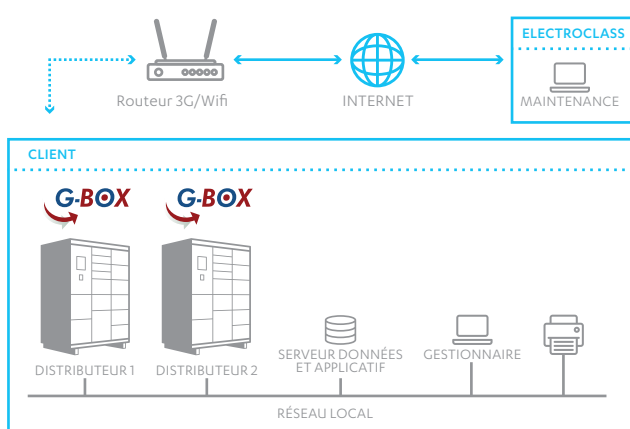

Développement spécifique de
l'affichage d'une fiche produit
lors du prélèvement

Objectif : respect des normes
européennes en vigueur

DP WORLD

Gestion d'EPI et de pièces dé-
tachées au sein de plusieurs
terminaux portuaires aux Emirats
Arabes Unis

Objectif : gestion optimisée des
stocks de consommables

Hololens - Microsoft

Sécurisation et mise à jour
automatique des données
Hololens

Objectif : gestion en temps
réel du parc Hololens

SCHÉMA DES FONCTIONNALITÉS

ARCHITECTURE RÉSEAU PROPRIÉTÉ CLIENT

SÉCURISATION

Le logiciel G-Box s'adapte aux normes européennes en vigueur et permet une distribution contrôlée et sécurisée des articles tout en réduisant le risque d'accidents civils.