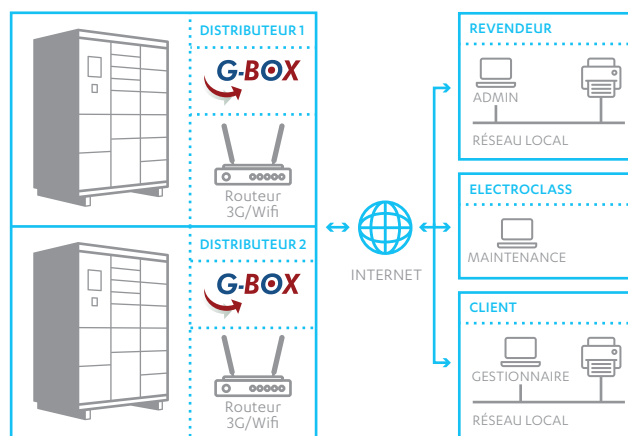

ARCHITECTURE RÉSEAU PROPRIÉTÉ REVENDEUR

ELECTROCLASS
12 avenue Gutenberg,
PA Gustave Eiffel
77600 Bussy-Saint-Georges

t. 01 80 66 99 90
f. 01 64 76 63 72
info@electroclass.com
www.electroclass.com

Hotline Mécanique
Hotline Informatique