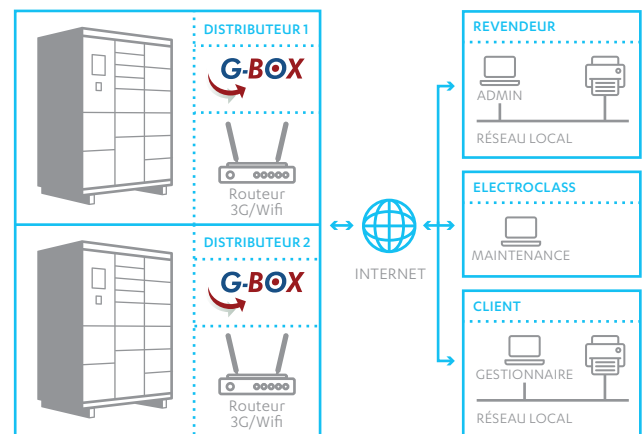

ARCHITECTURE RÉSEAU PROPRIÉTÉ REVENDEUR

ELECTROCLASS
12 avenue Gutenberg,
PA Gustave Eiffel
77600 Bussy-Saint-Georges

t. 01 80 66 99 90
f. 01 64 76 63 72
info@electroclass.com
www.electroclass.com

Hotline Mécanique
Hotline Informatique