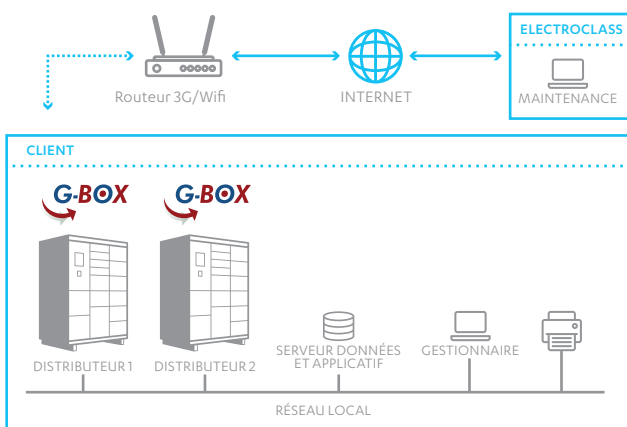

DP WORLD

Gestion d'EPI et de pièces détachées au sein de plusieurs terminaux portuaires aux Emirats Arabes Unis

Objectif : gestion optimisée des stocks de consommables

Hololens - Microsoft

Sécurisation et mise à jour automatique des données Hololens

Objectif : gestion en temps réel du parc Hololens

SCHÉMA DES FONCTIONNALITÉS

ARCHITECTURE RÉSEAU PROPRIÉTÉ CLIENT

SÉCURISATION

Le logiciel G-Box s'adapte aux normes européennes en vigueur et permet une distribution contrôlée et sécurisée des articles tout en réduisant le risque d'accidents civils.